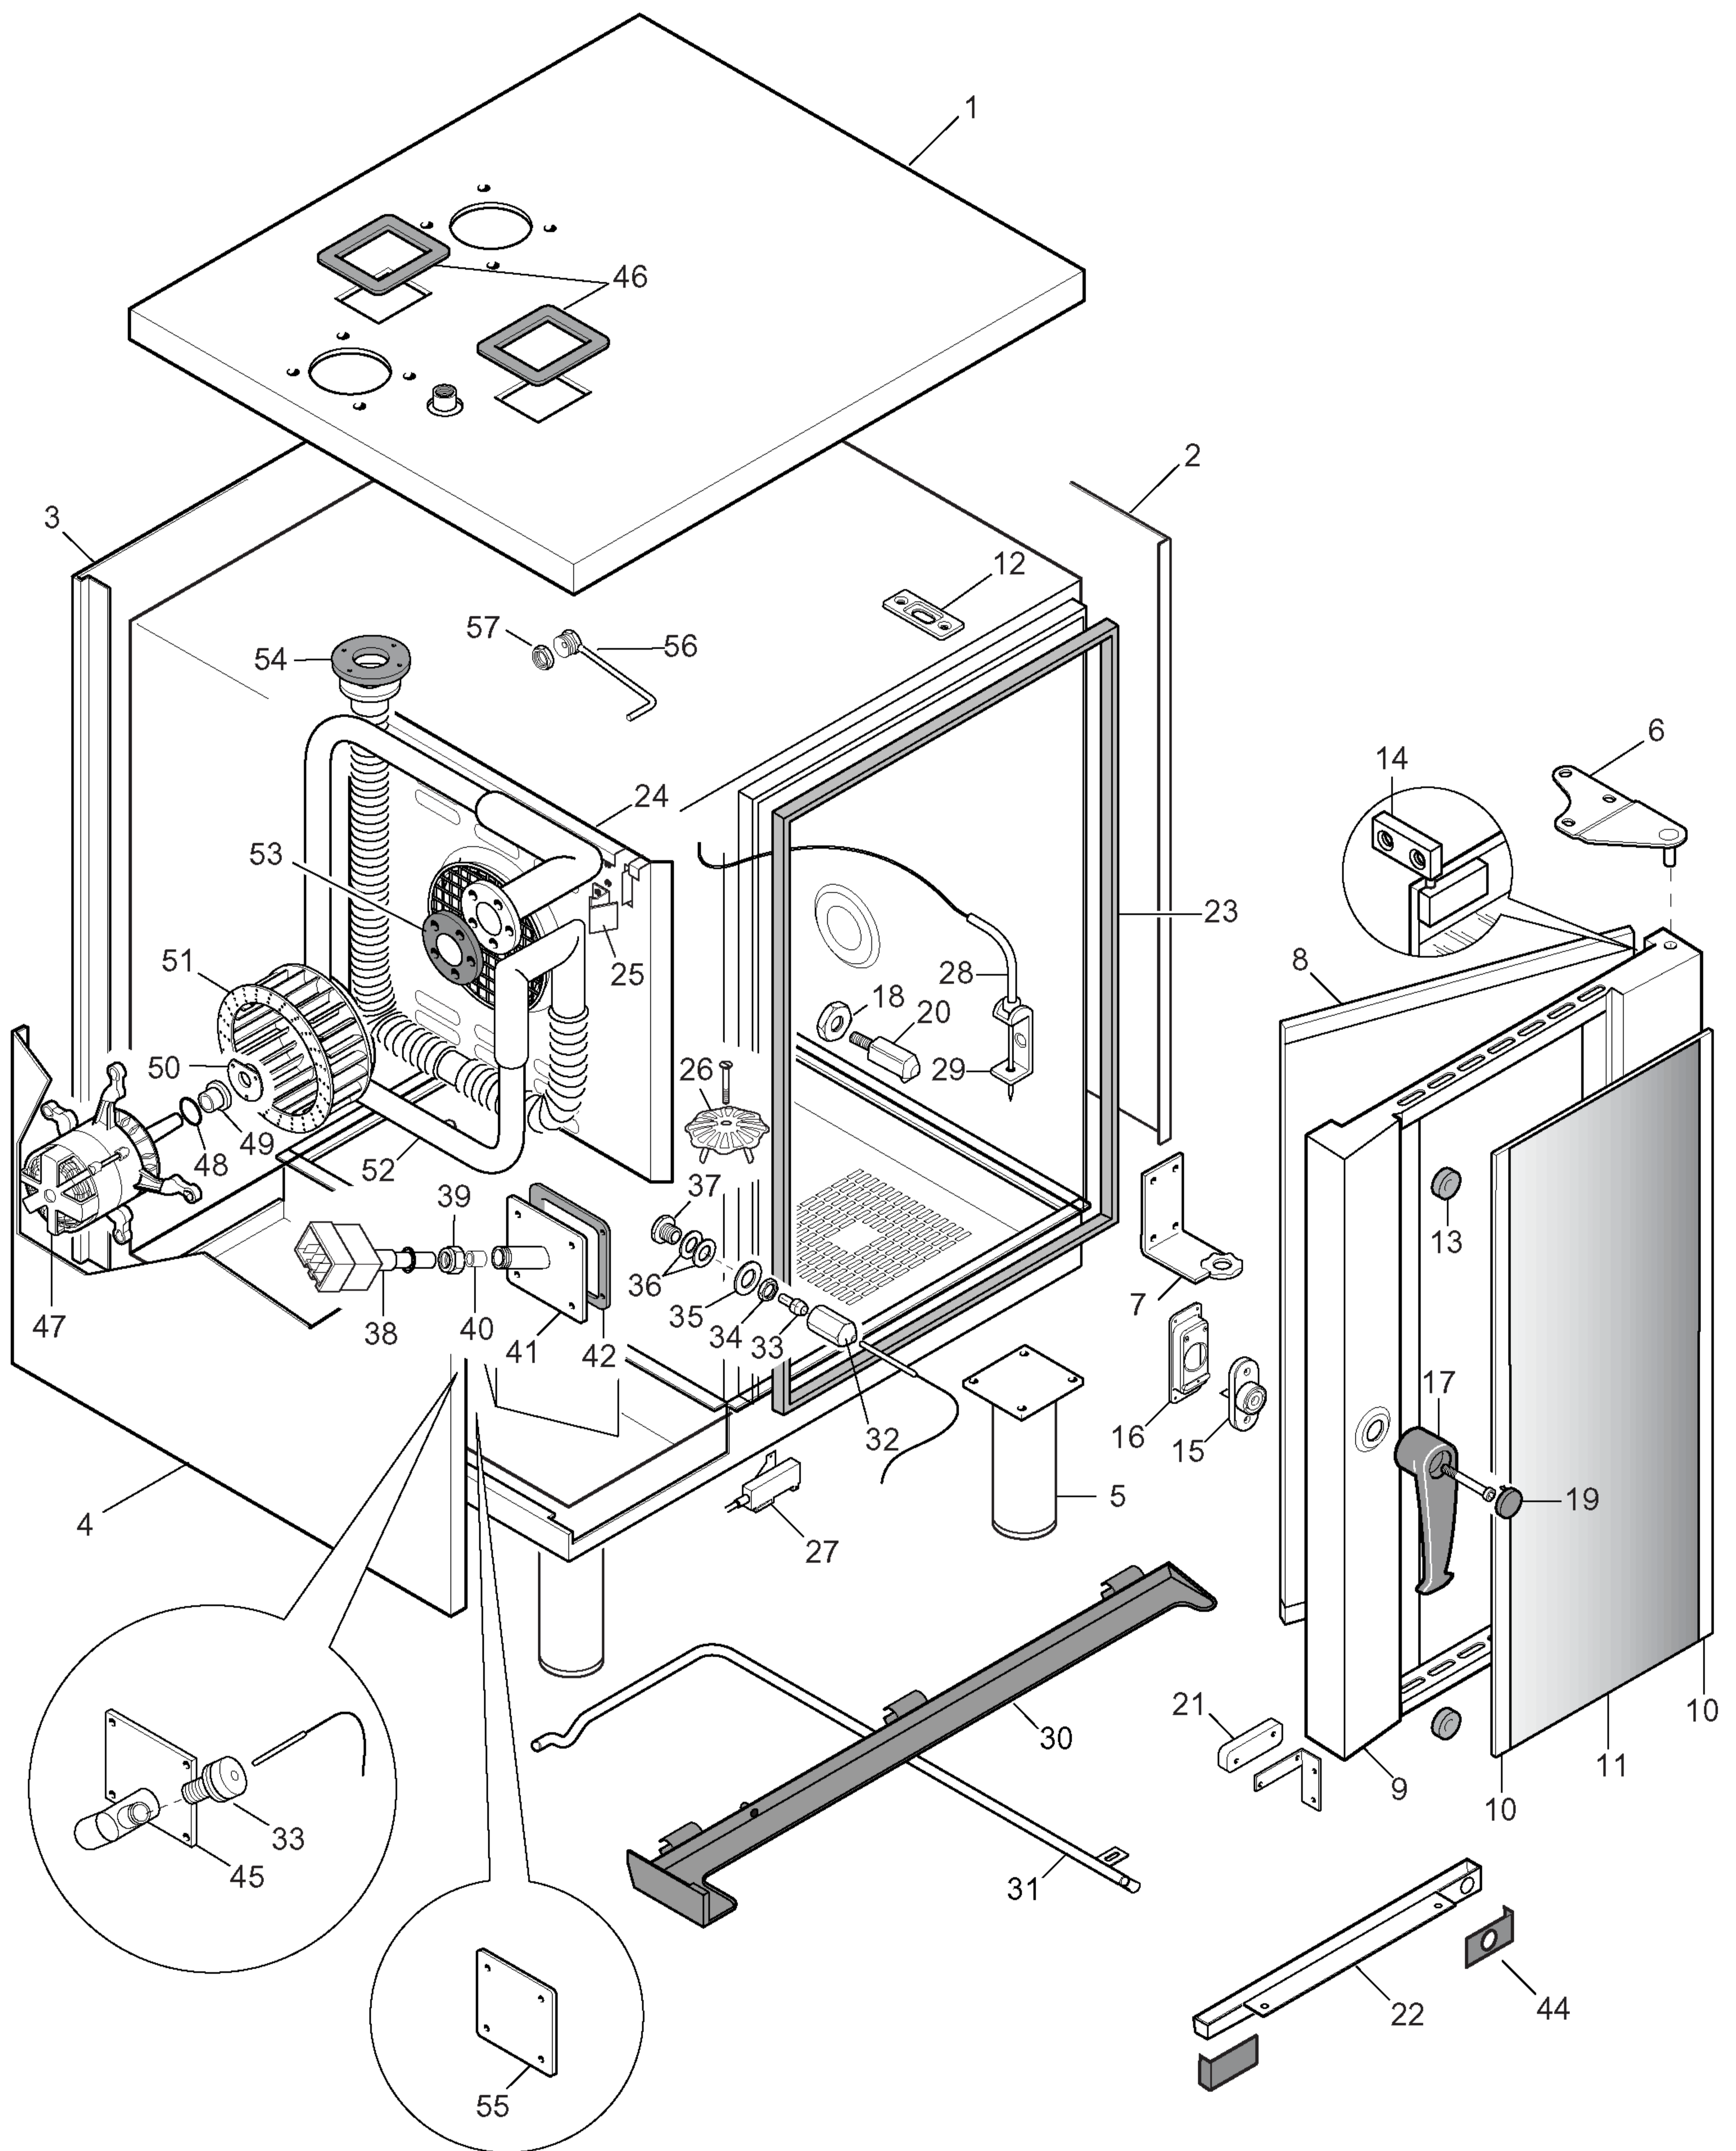

	<b>Index</b>	<b>Indice</b>
Pag. 2	Oven cabinet and door	Cella forno e porta
3	Water system	Impianto idraulico
4	Boiler and gas system	Boiler e impianto gas
5	Electrical components	Componenti elettrici
6	Tray support	Struttura portateglie
7-10	Spare part list	Lista ricambi

**Brand / Marchio: ZANUSSI**  
**Factory code: 9PDD**

OS / DOC

From ser. nr. / Da Ser. Nr.: .....

Page: 1 Ed. 2008 01

Doc. Nr.: **3 - 13 303**

GAS	AERATORE/AERATOR		DIAFRAMMA/DIAPHRAGM		FLANGIA/FLANGE	
	POS. A1 CELLA/CAVITY	POS. A1 BOILER	POS. A2 CELLA/CAVITY	POS. A2 BOILER	POS. 218 CELLA/CAVITY	POS. 218 BOILER
G20	0C1045 (ROSSA/RED)	0806826600 (VERDE/GREEN)	0C1139 (ø 7)	0C2444 (ø 7,5)	0C4110 (ø 18)	0C4125 (ø 21)
G25	0C1045 (ROSSA/RED)	0806826600 (VERDE/GREEN)	0C1141 (ø 8)	0C1143 (ø 8,5)	0C4110 (ø 18)	0C4125 (ø 21)
G30	0C1045 (ROSSA/RED)	0806826600 (VERDE/GREEN)	0C2442 (ø 5.5)	0C2446 (ø 5,8)	0C4110 (ø 18)	0C4110 (ø 18)
LPG	0C1045 (ROSSA/RED)	0806826600 (VERDE/GREEN)	0C1140 (ø 5.7)	0C1142 (ø 6,15)	0C4110 (ø 18)	0C4110 (ø 18)