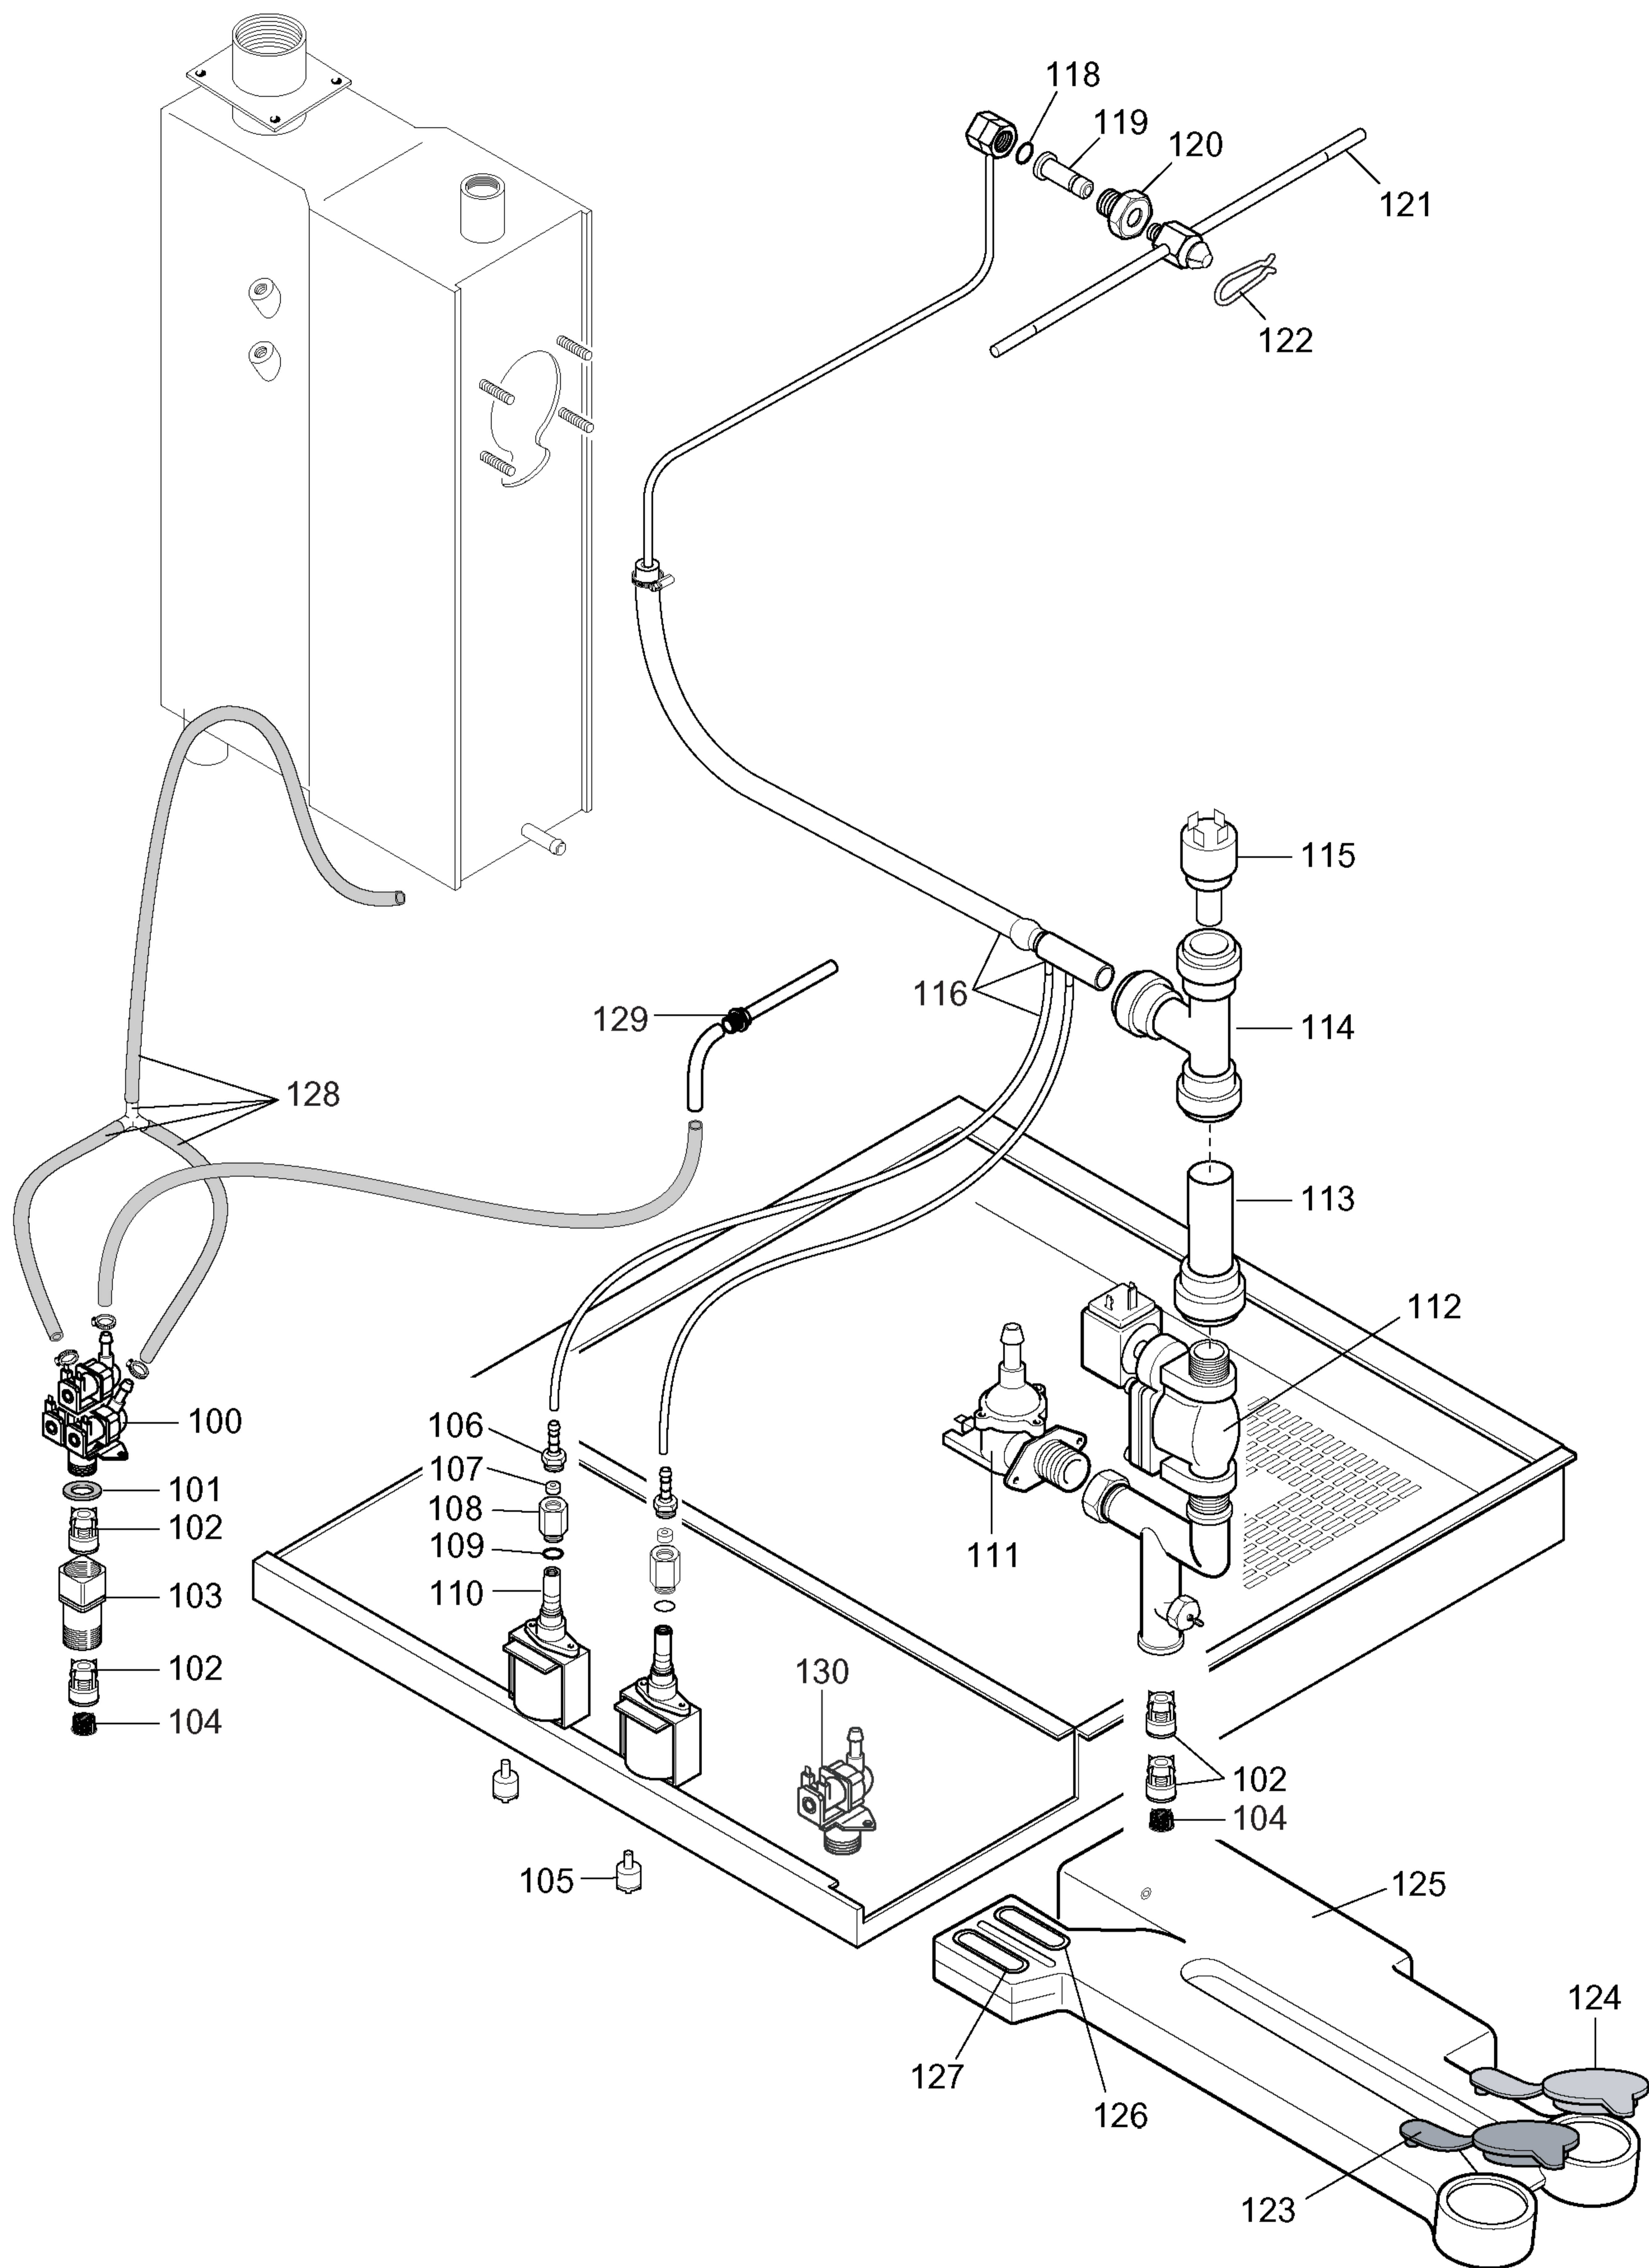

	<b>Index</b>	<b>Indice</b>
Pag. 2	Oven cabinet and door	Cella forno e porta
3	Water system	Impianto idraulico
4	Boiler and gas system	Boiler e impianto gas
5	Electrical components	Componenti elettrici
6	Tray support	Struttura portateglie
7-10	Spare part list	Lista ricambi

**Brand / Marchio: ZANUSSI**  
**Factory code: 9PDD**

OS / DOC

From ser. nr. / Da Ser. Nr.: .....

Page: 1 Ed. 2008 01

Doc. Nr.: **3 - 13 303**

GAS	AERATORE/AERATOR		DIAFRAMMA/DIAPHRAGM		FLANGIA/FLANGE	
	POS. A1 CELLA/CAVITY	POS. A1 BOILER	POS. A2 CELLA/CAVITY	POS. A2 BOILER	POS. 218 CELLA/CAVITY	POS. 218 BOILER
G20	0C1045 (ROSSA/RED)	0806826600 (VERDE/GREEN)	0C1139 (ø 7)	0C2444 (ø 7,5)	0C4110 (ø 18)	0C4125 (ø 21)
G25	0C1045 (ROSSA/RED)	0806826600 (VERDE/GREEN)	0C1141 (ø 8)	0C1143 (ø 8,5)	0C4110 (ø 18)	0C4125 (ø 21)
G30	0C1045 (ROSSA/RED)	0806826600 (VERDE/GREEN)	0C2442 (ø 5.5)	0C2446 (ø 5,8)	0C4110 (ø 18)	0C4110 (ø 18)
LPG	0C1045 (ROSSA/RED)	0806826600 (VERDE/GREEN)	0C1140 (ø 5.7)	0C1142 (ø 6,15)	0C4110 (ø 18)	0C4110 (ø 18)