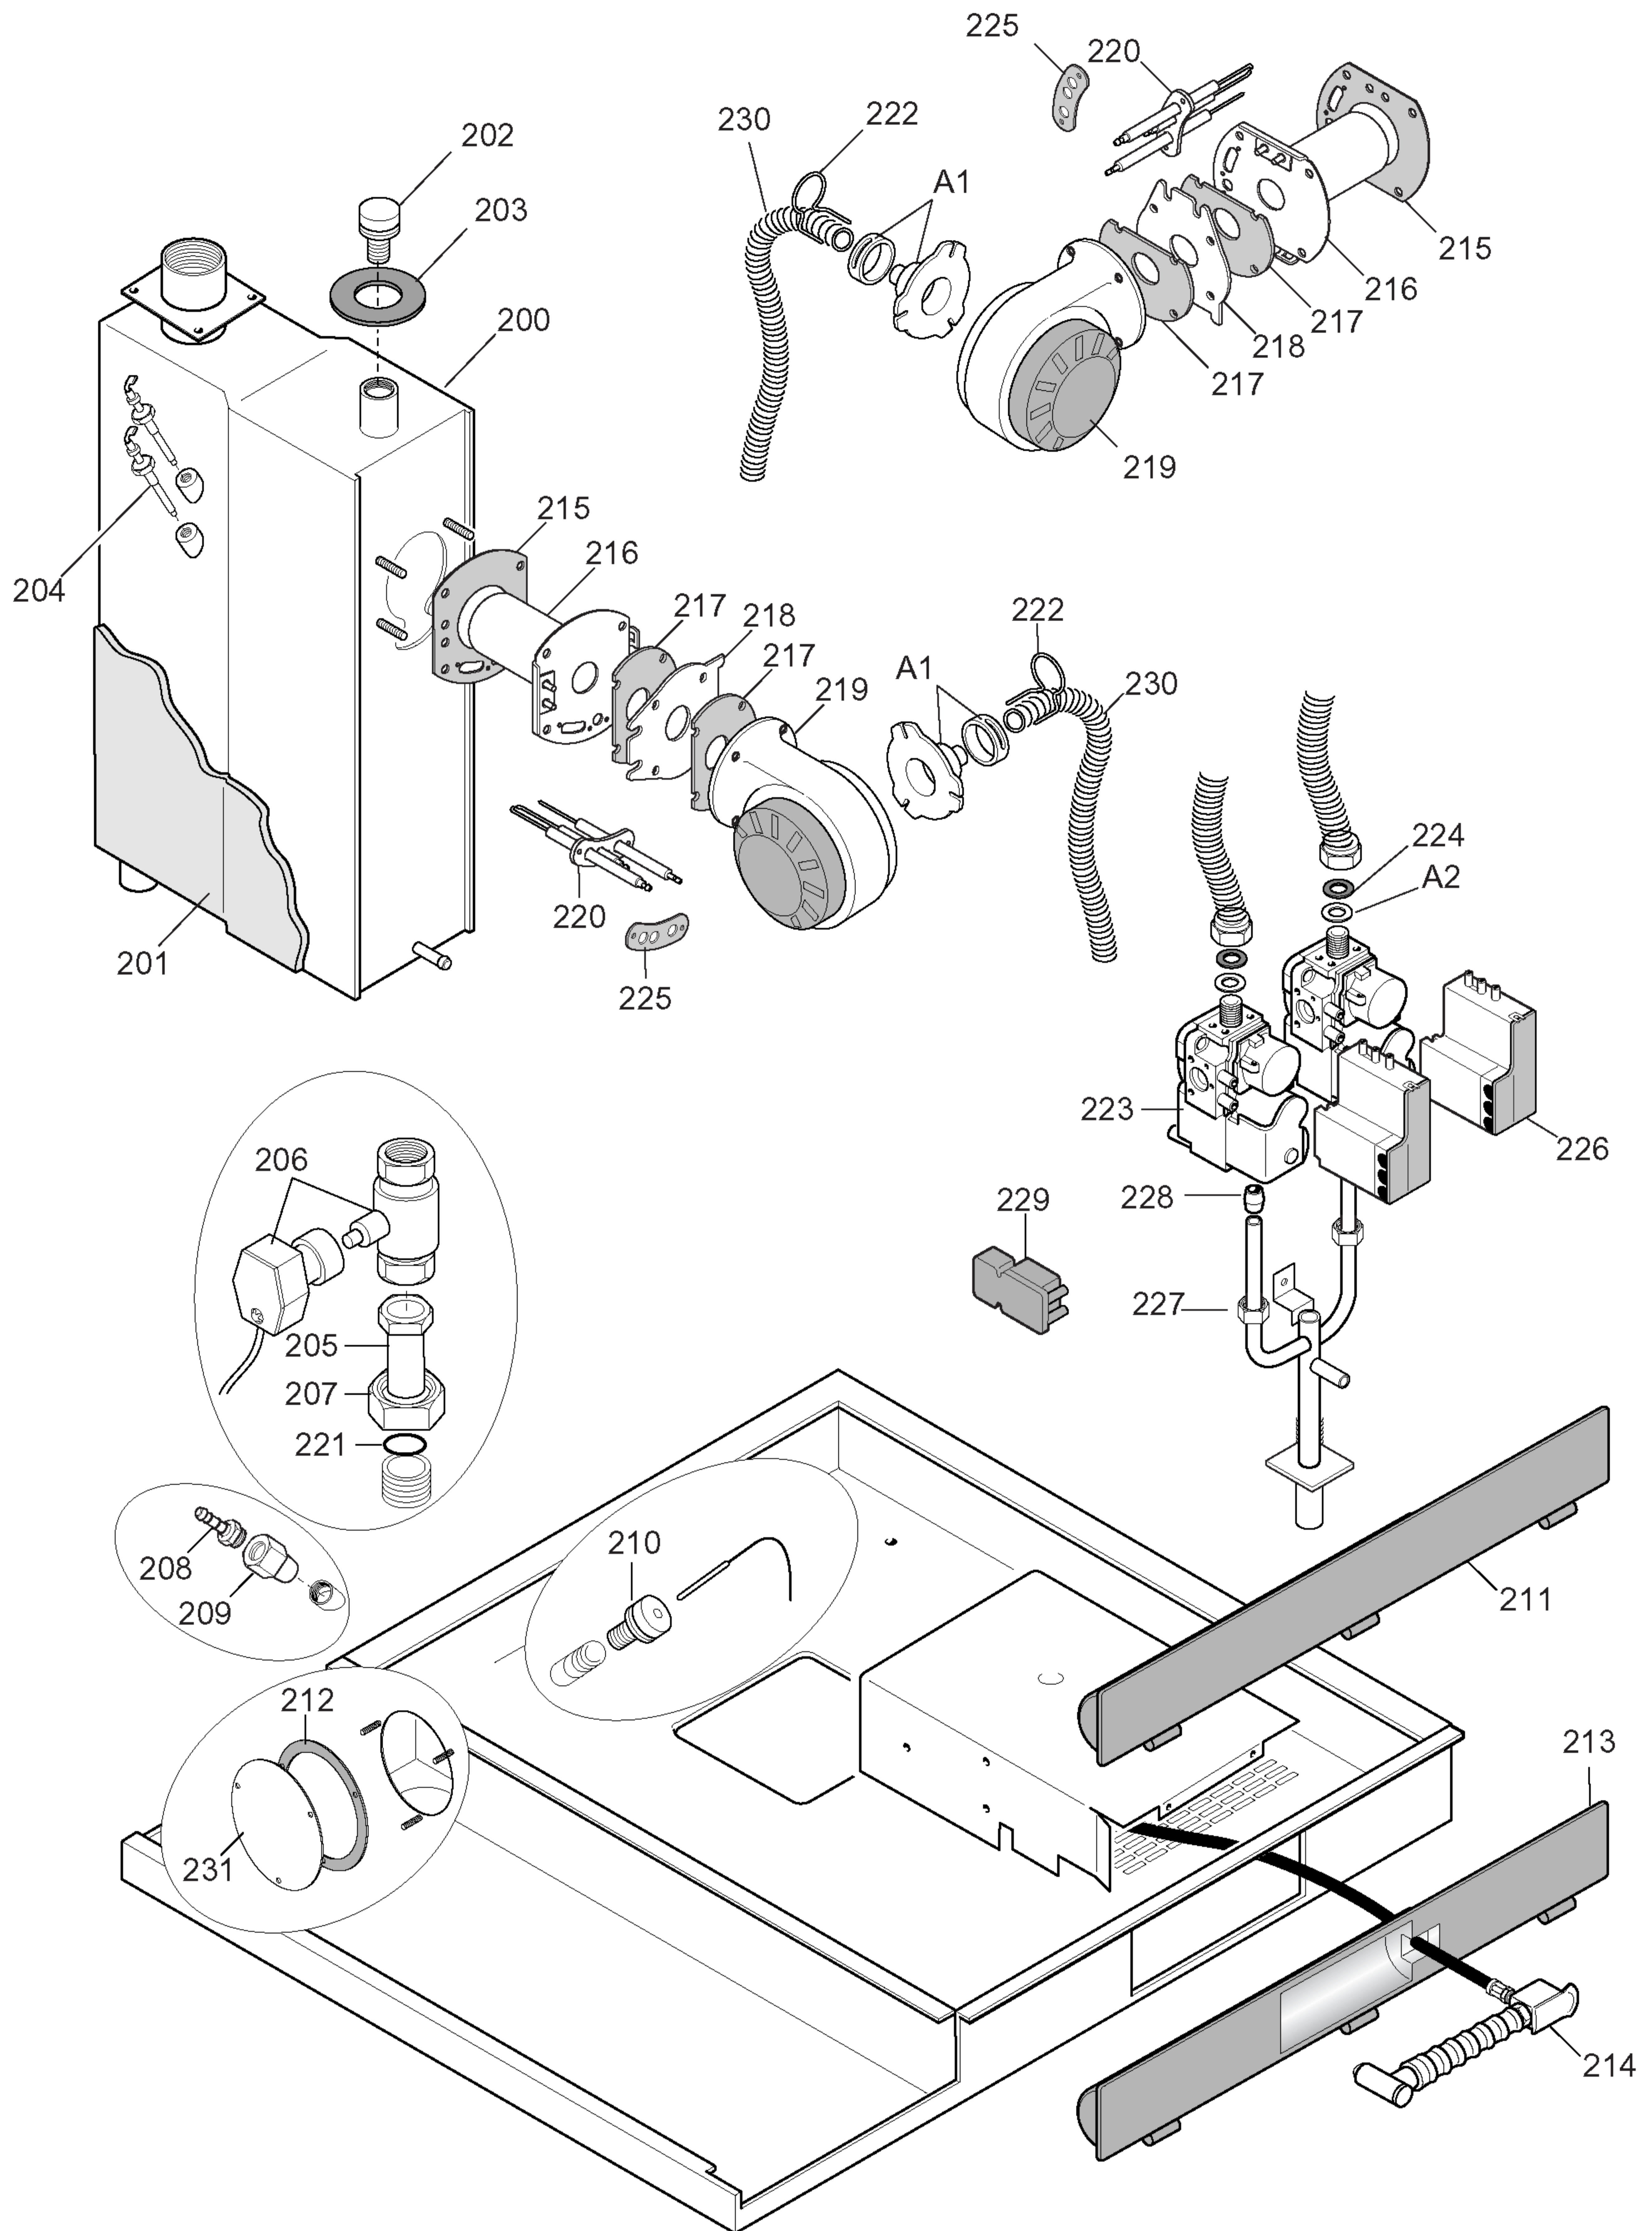

	<b>Index</b>	<b>Indice</b>
Pag. 2	Oven cabinet and door	Cella forno e porta
3	Water system	Impianto idraulico
4	Boiler and gas system	Boiler e impianto gas
5	Electrical components	Componenti elettrici
6	Tray support	Struttura portateglie
7-10	Spare part list	Lista ricambi

**Brand / Marchio: ZANUSSI**  
**Factory code: 9PDD**

OS / DOC

From ser. nr. / Da Ser. Nr.: .....

Page: 1 Ed. 2008 01

Doc. Nr.: **3 - 13 303**

GAS	AERATORE/AERATOR		DIAFRAMMA/DIAPHRAGM		FLANGIA/FLANGE	
	POS. A1 CELLA/CAVITY	POS. A1 BOILER	POS. A2 CELLA/CAVITY	POS. A2 BOILER	POS. 218 CELLA/CAVITY	POS. 218 BOILER
G20	0C1045 (ROSSA/RED)	0806826600 (VERDE/GREEN)	0C1139 (ø 7)	0C2444 (ø 7,5)	0C4110 (ø 18)	0C4125 (ø 21)
G25	0C1045 (ROSSA/RED)	0806826600 (VERDE/GREEN)	0C1141 (ø 8)	0C1143 (ø 8,5)	0C4110 (ø 18)	0C4125 (ø 21)
G30	0C1045 (ROSSA/RED)	0806826600 (VERDE/GREEN)	0C2442 (ø 5.5)	0C2446 (ø 5,8)	0C4110 (ø 18)	0C4110 (ø 18)
LPG	0C1045 (ROSSA/RED)	0806826600 (VERDE/GREEN)	0C1140 (ø 5.7)	0C1142 (ø 6,15)	0C4110 (ø 18)	0C4110 (ø 18)